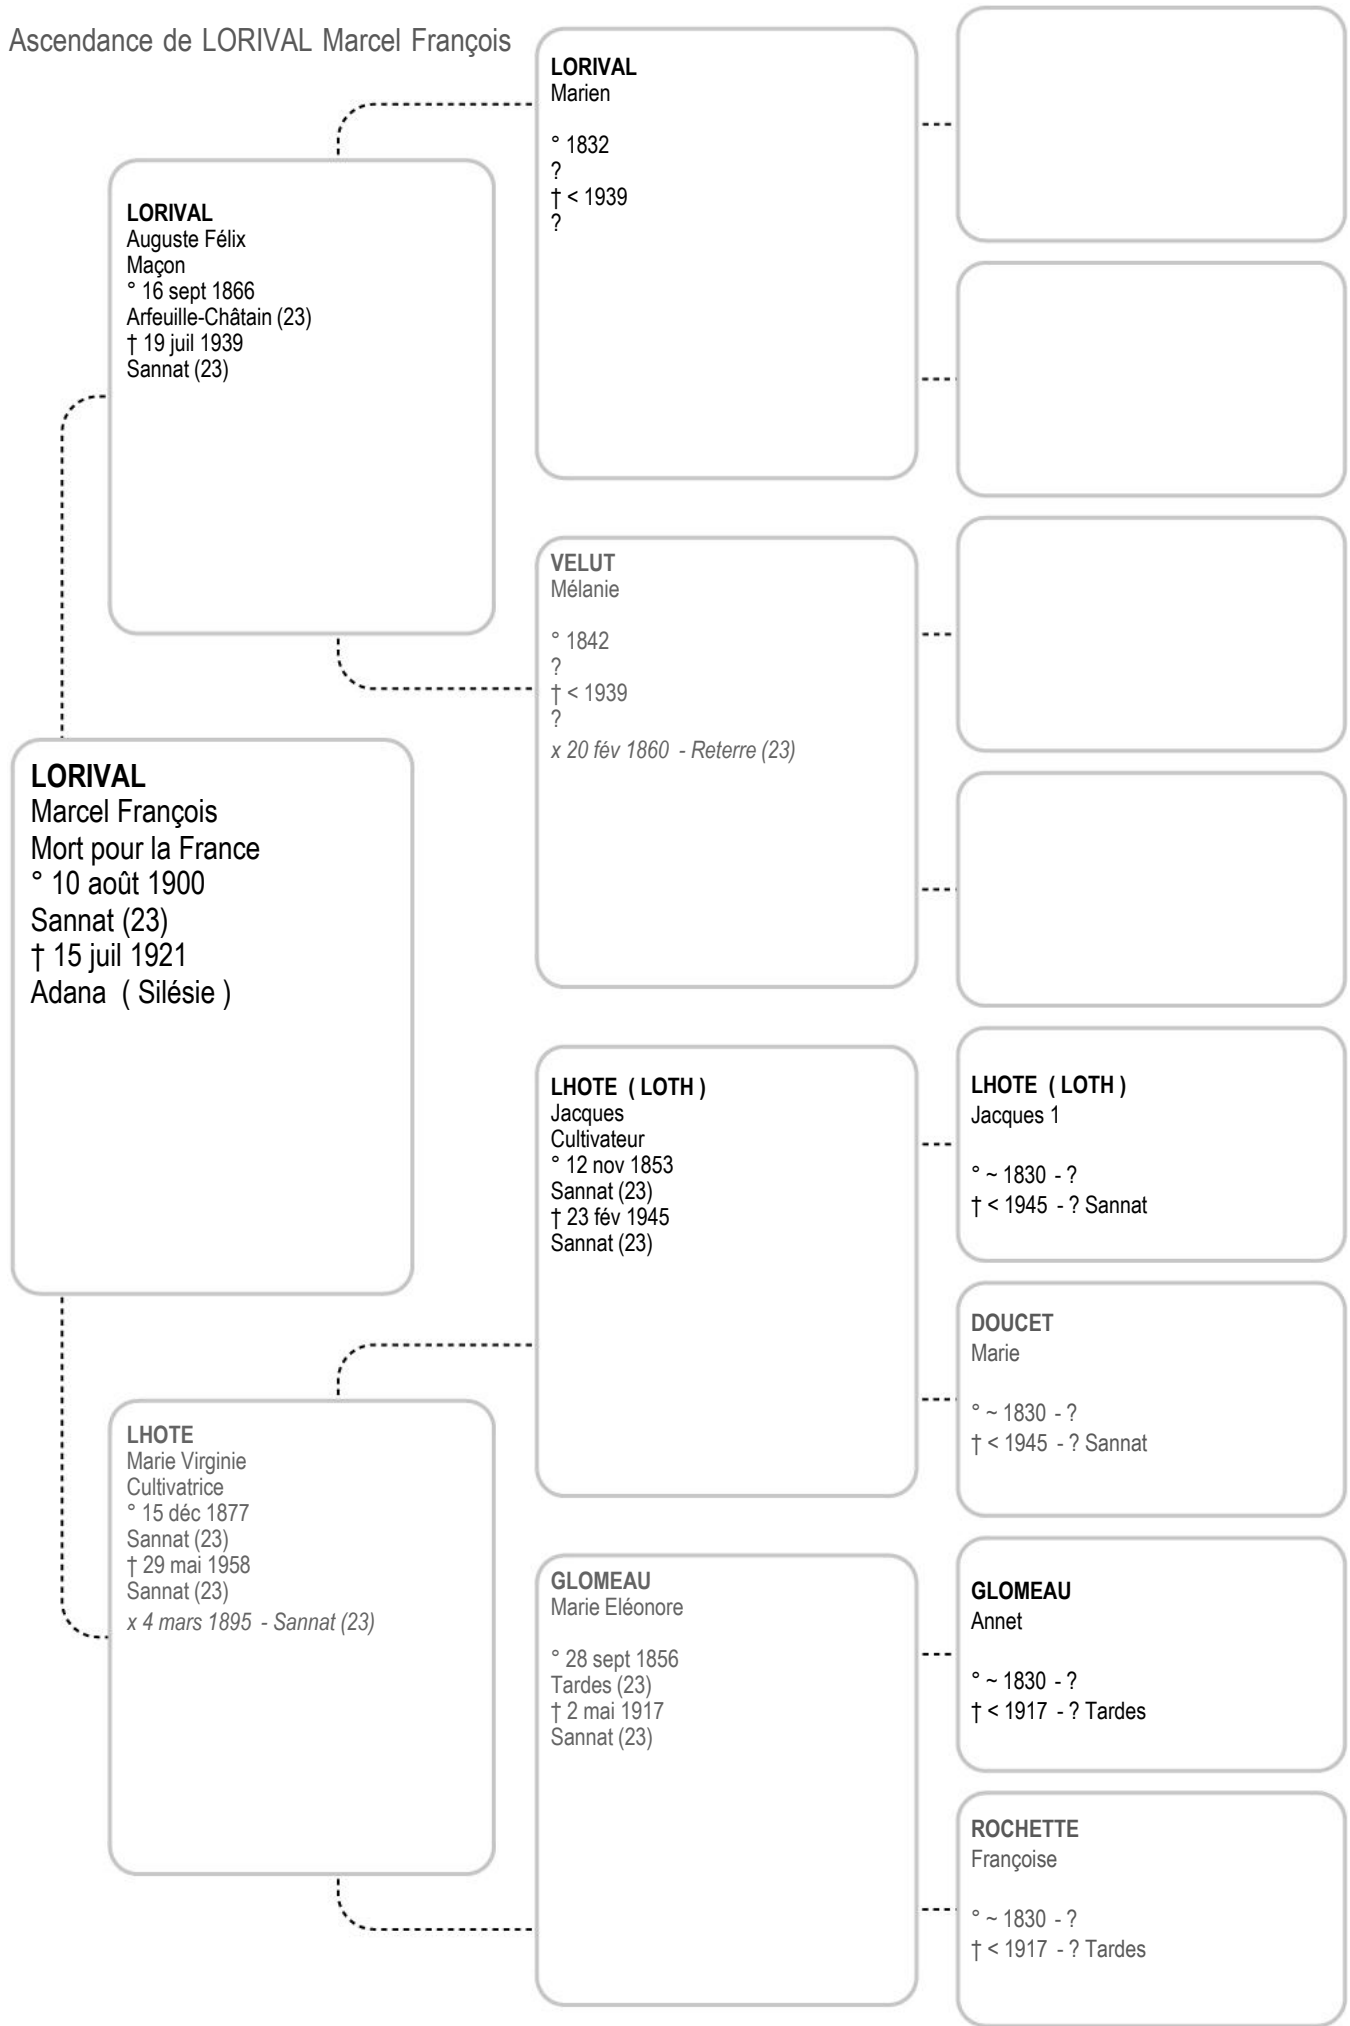

Ascendance de LORIVAL Marcel François

LORIVAL
Auguste Félix
Maçon
° 16 sept 1866
Arfeuille-Châtain (23)
† 19 juil 1939
Sannat (23)

LORIVAL
Marien
° 1832
?
† < 1939
?

VELUT
Mélanie
° 1842
?
† < 1939
?
x 20 fév 1860 - Reterre (23)

LORIVAL
Marcel François
Mort pour la France
° 10 août 1900
Sannat (23)
† 15 juil 1921
Adana (Silésie)

LHOTE (LOTH)
Jacques
Cultivateur
° 12 nov 1853
Sannat (23)
† 23 fév 1945
Sannat (23)

LHOTE (LOTH)
Jacques 1
° ~ 1830 - ?
† < 1945 - ? Sannat

LHOPE
Marie Virginie
Cultivatrice
° 15 déc 1877
Sannat (23)
† 29 mai 1958
Sannat (23)
x 4 mars 1895 - Sannat (23)

GLOMEAU
Marie Eléonore
° 28 sept 1856
Tardes (23)
† 2 mai 1917
Sannat (23)

DOUCET
Marie
° ~ 1830 - ?
† < 1945 - ? Sannat

GLOMEAU
Annet
° ~ 1830 - ?
† < 1917 - ? Tardes

ROCHETTE
Françoise
° ~ 1830 - ?
† < 1917 - ? Tardes