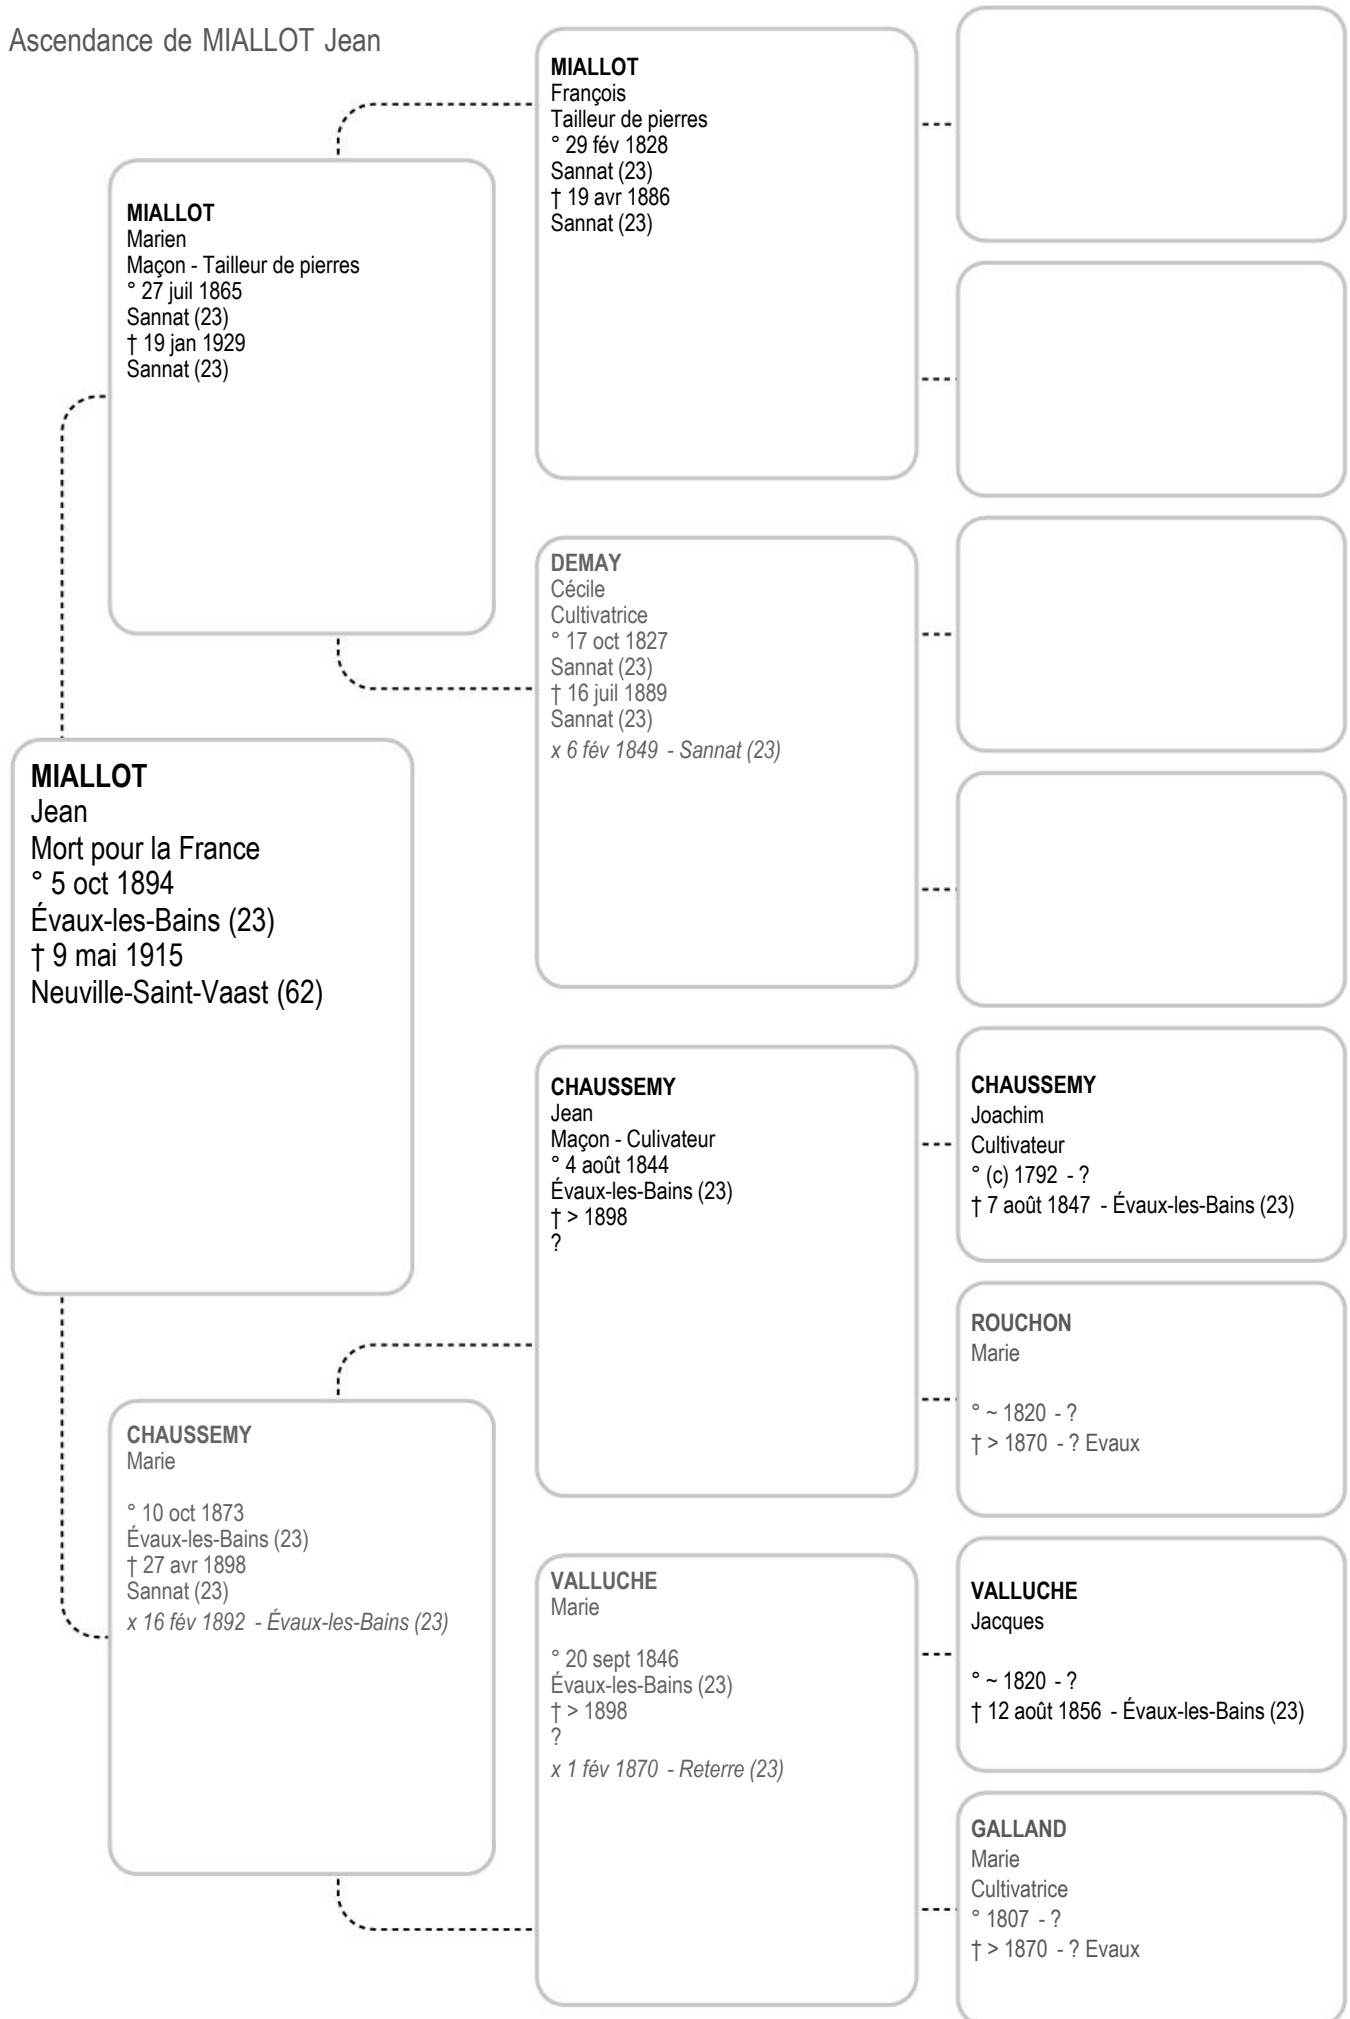

Ascendance de MIALLOT Jean

MIALLOT
Marien
Maçon - Tailleur de pierres
° 27 juil 1865
Sannat (23)
† 19 jan 1929
Sannat (23)

MIALLOT
François
Tailleur de pierres
° 29 fév 1828
Sannat (23)
† 19 avr 1886
Sannat (23)

DEMAY
Cécile
Cultivatrice
° 17 oct 1827
Sannat (23)
† 16 juil 1889
Sannat (23)
x 6 fév 1849 - Sannat (23)

MIALLOT
Jean
Mort pour la France
° 5 oct 1894
Évaux-les-Bains (23)
† 9 mai 1915
Neuville-Saint-Vaast (62)

VALLUCHE
Marie
° 20 sept 1846
Évaux-les-Bains (23)
† > 1898
?
x 1 fév 1870 - Reterre (23)

ROUCHON
Marie
° ~ 1820 - ?
† > 1870 - ? Evaux

VALLUCHE
Jacques
° ~ 1820 - ?
† 12 août 1856 - Évaux-les-Bains (23)